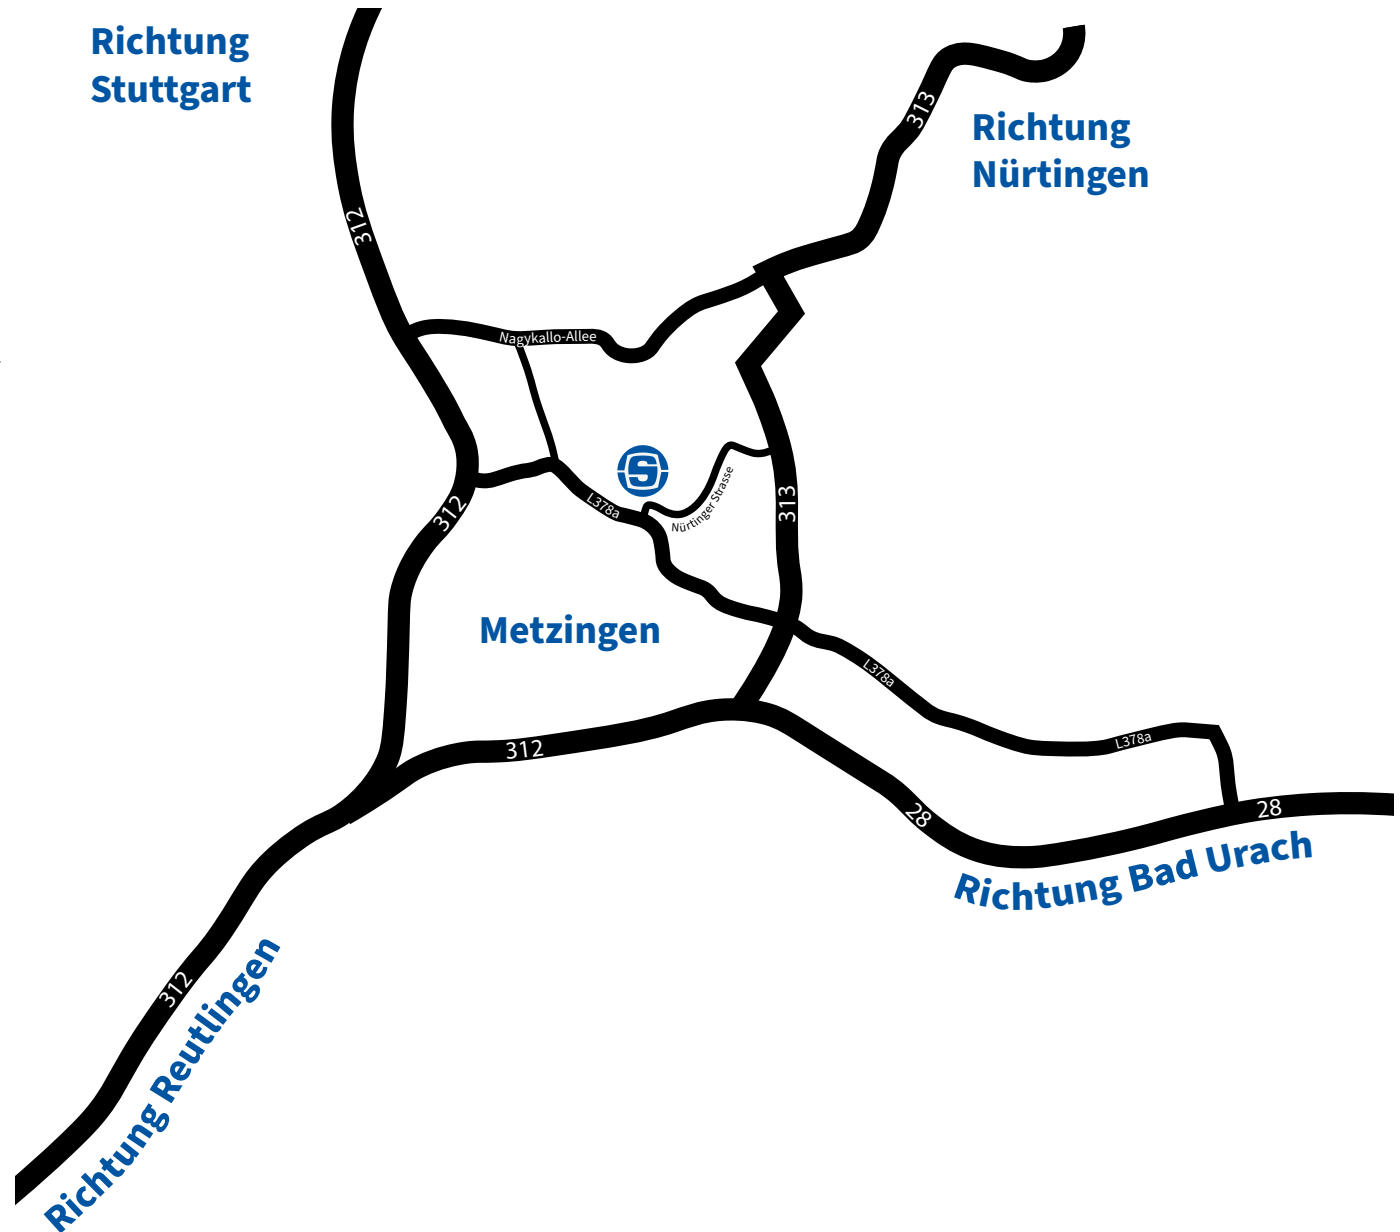

### AUS RICHTUNG NÜRTINGEN KOMMEND

- ▶ B313 BIS NÜRTINGER STRASSE IN METZINGEN FOLGEN
- ▶ NÜRTINGER STRASSE BIS ZUM ZIEL FOLGEN

### AUS RICHTUNG REUTLINGEN KOMMEND

- ▶ B28 BIS METZINGEN FOLGEN
- ▶ WEITER AUF B312 AUSFAHRT METZINGEN/ REUTLINGEN-ROMMELSBACH NEHMEN
- ▶ WEITER AUF STUTTGARTER STRASSE
- ▶ LINKS ABBIEGEN AUF NÜRTINGER STRASSE

### AUS RICHTUNG BAD URACH KOMMEND

- ▶ B28 BIS AUFFAHRT B313 RICHTUNG NÜRTINGEN/ METZINGEN-OST/SAMTFABRIK/NOYONALLEE FOLGEN
- ▶ RECHTS ABBIEGEN AUF AUCHTERTSTRASSE/ B313
- ▶ LINKS ABBIEGEN AUF ULMER STRASSE
- ▶ WEITER AUF LINDENPLATZ, WILHELMSTRASSE UND STUTTGARTER STRASSE
- ▶ RECHTS ABBIEGEN AUF NÜRTINGER STRASSE

Richtung  
Stuttgart

Richtung  
Nürtingen

 **STOROPACK METZINGEN**