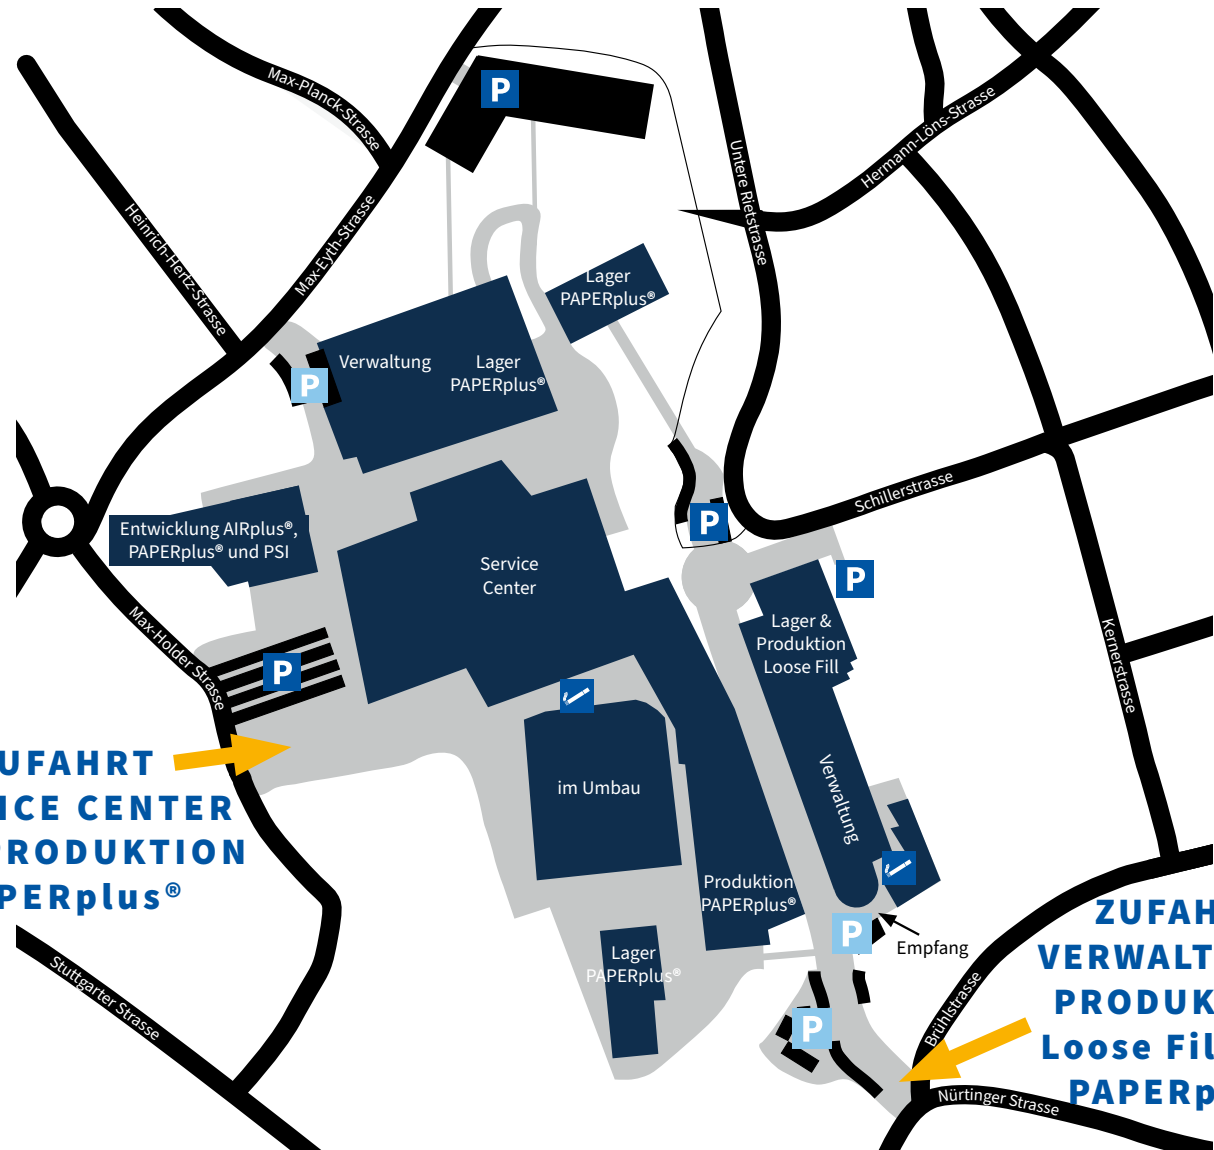

Storopack Deutschland GmbH + Co. KG  
Untere Rietstrasse 30  
72555 Metzingen  
Brühlstrasse 1  
Ecke Brühlstrasse-Nürtinger Strasse

**ZUFAHRT  
SERVICE CENTER  
UND PRODUKTION  
PAPERplus®**

**ZUFAHRT  
VERWALTUNG &  
PRODUKTION  
Loose Fill UND  
PAPERplus®**