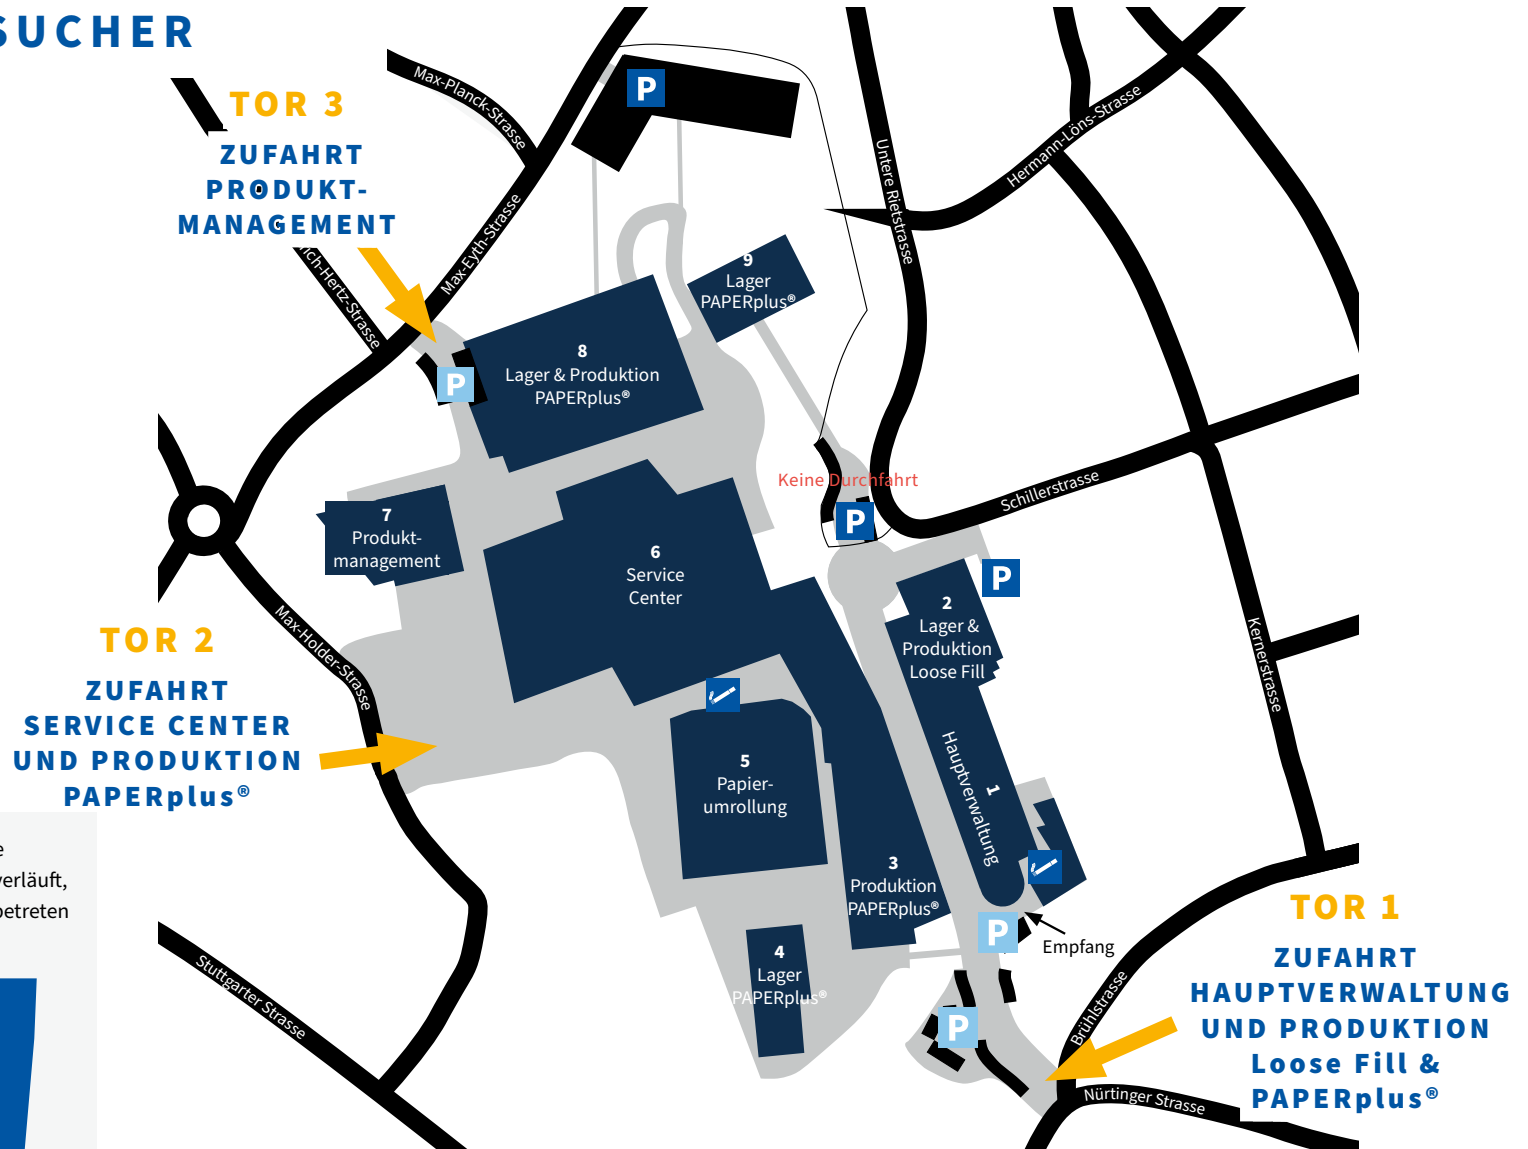

Storopack Deutschland GmbH + Co. KG
 Max-Holder-Strasse 3
 72555 Metzingen

PRODUKTMANAGEMENT (TOR 3)

Storopack Deutschland GmbH + Co. KG
 Max-Holder-Strasse 2
 72555 Metzingen

Die Zufahrt zu den Gebäuden 1 und 2 erfolgt über Tor 1. Da die Untere Rietstrasse direkt über das Storopack Firmengelände verläuft, führen Navigationssysteme oft zum Hintereingang, der nicht betreten werden kann. Bitte prüfen, ob die Navigation zu Tor 1 führt.

Untere Rietstrasse 30
 72555 Metzingen

Alternative Adressen:

Brühlstrasse 1
 72555 Metzingen

Ecke Brühlstrasse-Nürtinger Strasse
 72555 Metzingen

ZUFAHRTEN

MITARBEITER-PARKPLATZ

RAUCHERBEREICH

BESUCHER-PARKPLATZ

ANFAHRTSSKIZZE

SO FINDEN SIE ZU UNS

AUS RICHTUNG STUTTGART KOMMEND

- ▶ B27 BIS AUSFAHRT REUTLINGEN/ METZINGEN/ AICHTAL RICHTUNG METZINGEN FOLGEN
- ▶ B312 BIS AUSFAHRT METZINGEN/ REUTLINGEN- ROMMELSBACH FOLGEN
- ▶ IM KREISVERKEHR DRITTE AUSFAHRT (L378A) NEHMEN
- ▶ WEITER AUF STUTTGARTER STRASSE
- ▶ LINKS ABbieGEN AUF NÜRTINGER STRASSE

AUS RICHTUNG BAD URACH KOMMEND

- ▶ B28 BIS AUFFAHRT B313 RICHTUNG NÜRTINGEN/ METZINGEN-OST/ SAMTFABRIK/ NOYONALLEE FOLGEN
- ▶ RECHTS ABbieGEN AUF AUCHTERTSTRASSE/ B313
- ▶ LINKS ABbieGEN AUF ULMER STRASSE
- ▶ WEITER AUF LINDENPLATZ, WILHELMSTRASSE UND STUTTGARTER STRASSE
- ▶ RECHTS ABbieGEN AUF NÜRTINGER STRASSE