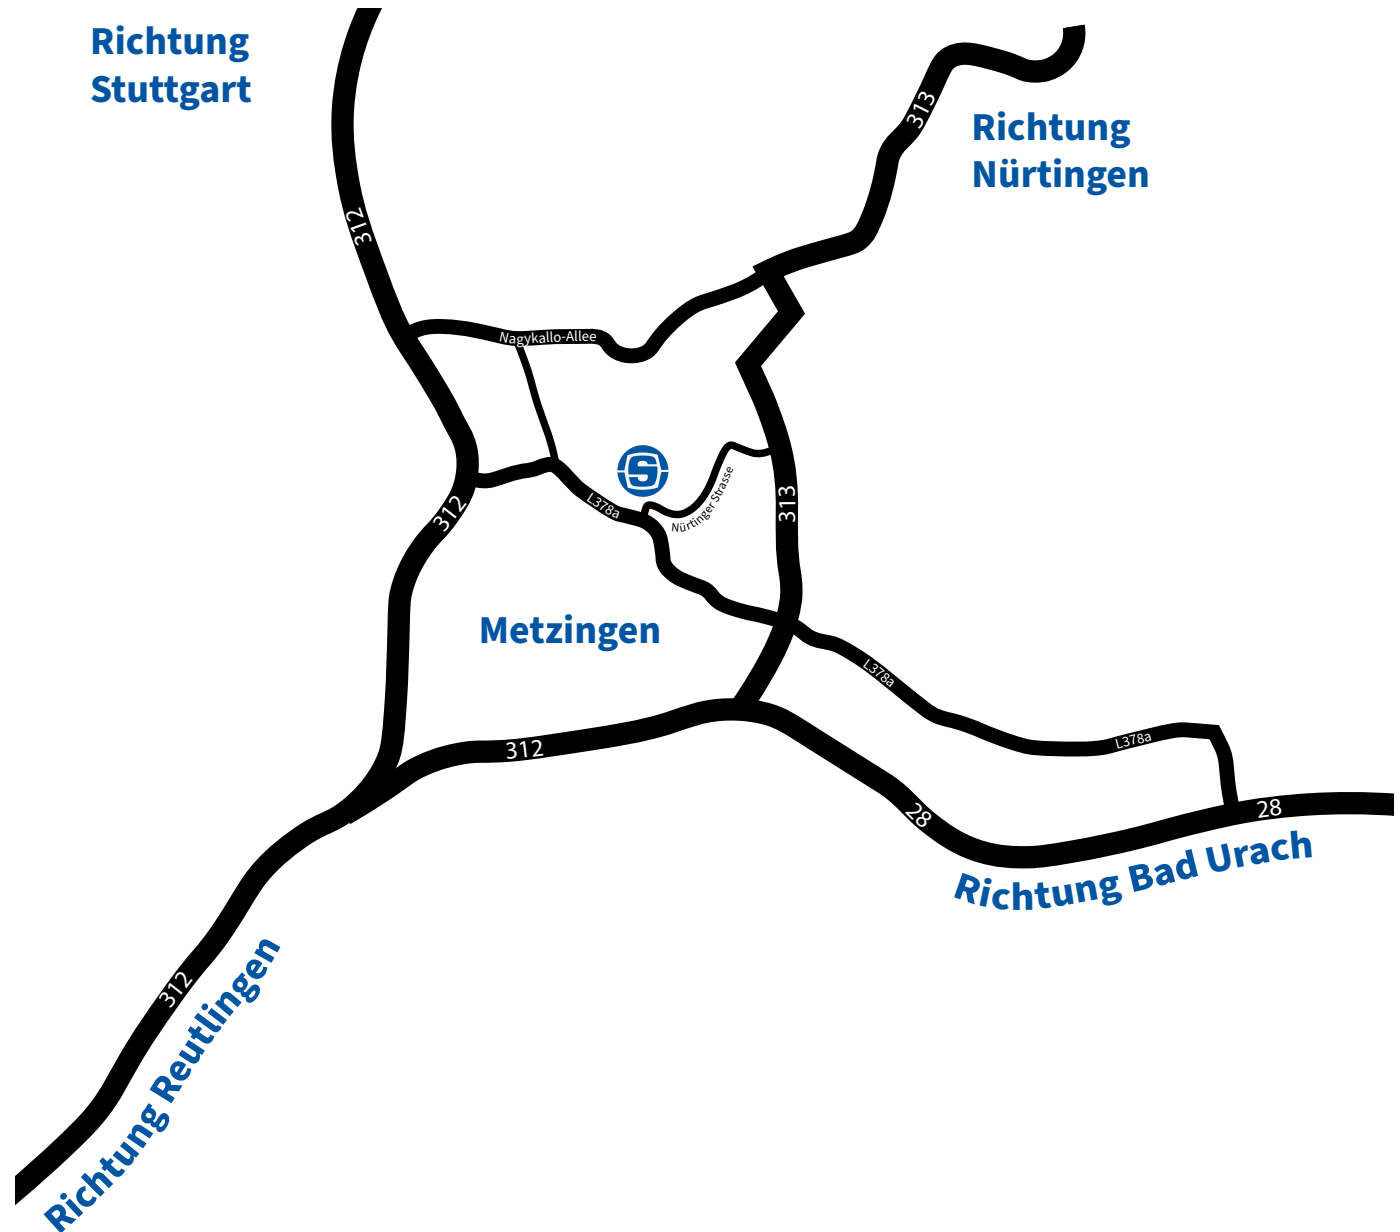

Storopack Deutschland GmbH + Co. KG
 Max-Holder-Strasse 3
 72555 Metzingen

PRODUKTMANAGEMENT (TOR 3)

Storopack Deutschland GmbH + Co. KG
 Max-Holder-Strasse 2
 72555 Metzingen

Die Zufahrt zu den Gebäuden 1 und 2 erfolgt über Tor 1. Da die Untere Rietstrasse direkt über das Storopack Firmengelände verläuft, führen Navigationssysteme oft zum Hintereingang, der nicht betreten werden kann. Bitte prüfen, ob die Navigation zu Tor 1 führt.

ANFAHRTSSKIZZE

SO FINDEN SIE ZU UNS

AUS RICHTUNG STUTTGART KOMMEND

- ▶ B27 BIS AUSFAHRT REUTLINGEN/ METZINGEN/ AICHTAL RICHTUNG METZINGEN FOLGEN
- ▶ B312 BIS AUSFAHRT METZINGEN/ REUTLINGEN- ROMMELSBACH FOLGEN
- ▶ IM KREISVERKEHR DRITTE AUSFAHRT (L378A) NEHMEN
- ▶ WEITER AUF STUTTGARTER STRASSE
- ▶ LINKS ABbieGEN AUF NÜRTINGER STRASSE

AUS RICHTUNG NÜRTINGEN KOMMEND

- ▶ B313 BIS NÜRTINGER STRASSE IN METZINGEN FOLGEN
- ▶ NÜRTINGER STRASSE BIS ZUM ZIEL FOLGEN

AUS RICHTUNG REUTLINGEN KOMMEND

- ▶ B28 BIS METZINGEN FOLGEN
- ▶ WEITER AUF B312 AUSFAHRT METZINGEN/ REUTLINGEN- ROMMELSBACH NEHMEN
- ▶ WEITER AUF STUTTGARTER STRASSE
- ▶ LINKS ABbieGEN AUF NÜRTINGER STRASSE

AUS RICHTUNG BAD URACH KOMMEND

- ▶ B28 BIS AUFFAHRT B313 RICHTUNG NÜRTINGEN/ METZINGEN-OST/ SAMTFABRIK/ NOYONALLEE FOLGEN
- ▶ RECHTS ABbieGEN AUF AUCHTERTSTRASSE/ B313
- ▶ LINKS ABbieGEN AUF ULMER STRASSE
- ▶ WEITER AUF LINDENPLATZ, WILHELMSTRASSE UND STUTTGARTER STRASSE
- ▶ RECHTS ABbieGEN AUF NÜRTINGER STRASSE