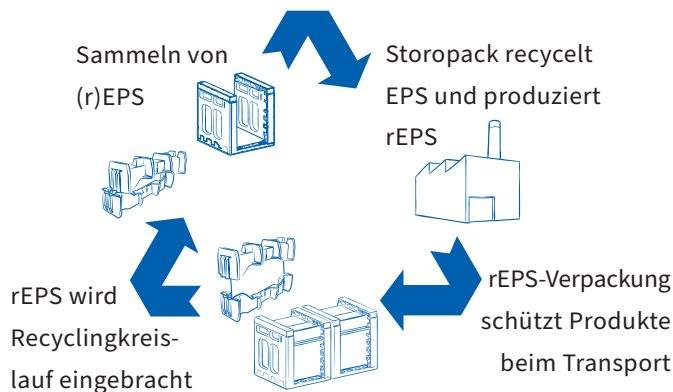

MOLDING

rEPS

EPS AUS MINIMUM 95 PROZENT
RECYCELTEM EPS-/PS-ABFALL

rEPS HEISST, MASSGESCHNEIDERT UND NACHHALTIG ZU VERPACKEN.

rEPS (recyceltes expandiertes Polystyrol) besteht aus Minimum 95 Prozent recycelten EPS-/PS-Abfällen. Neue Schutzverpackungen können mit bis zu 100 Prozent dieses Werkstoffs hergestellt werden. Für rEPS werden sowohl Post-Industrial (PIR) wie auch Post-Consumer (PCR) Abfälle verwendet. Somit ist rEPS eine besonders attraktive Lösung für Unternehmen,

die ihre Waren passgenau und sicher versenden möchten und gleichzeitig Wert auf Nachhaltigkeit legen. rEPS behält die Verpackungseigenschaften des herkömmlichen EPS bei und eignet sich daher ideal als Transportverpackung für empfindliche Produkte, die einen maßgeschneiderten Produktschutz benötigen.

rEPS AUF EINEN BLICK

- ▶ BESTEHT AUS MINIMUM 95 PROZENT RECYCELTEN EPS-/PS-ABFÄLLEN
- ▶ EINE SCHUTZVERPACKUNG KANN AUS BIS ZU 100% rEPS PRODUZIERT WERDEN
- ▶ EINFACHER UND EFFIZIENTER KREISLAUF FÜR EPS-SCHUTZVERPACKUNGEN
- ▶ IN GRAU UND IN WEISS ERHÄLTlich
- ▶ BEHÄLT DIE VERPACKUNGSEIGENSCHAFTEN DES HERKÖMMLICHEN EPS BEI

EINFACHER UND EFFIZIENTER KREISLAUF

Mit rEPS geht Storopack neue Wege bei der vollständigen Schließung des Recyclingkreislaufs von EPS-Schutzverpackungen. Storopack ist der erste Produzent mit einer vollintegrierten Fertigung des neuen Rohstoffs. Sowohl das Recycling als auch die Produktion der rEPS-Perlen finden ausschließlich in den eigenen Werken statt.