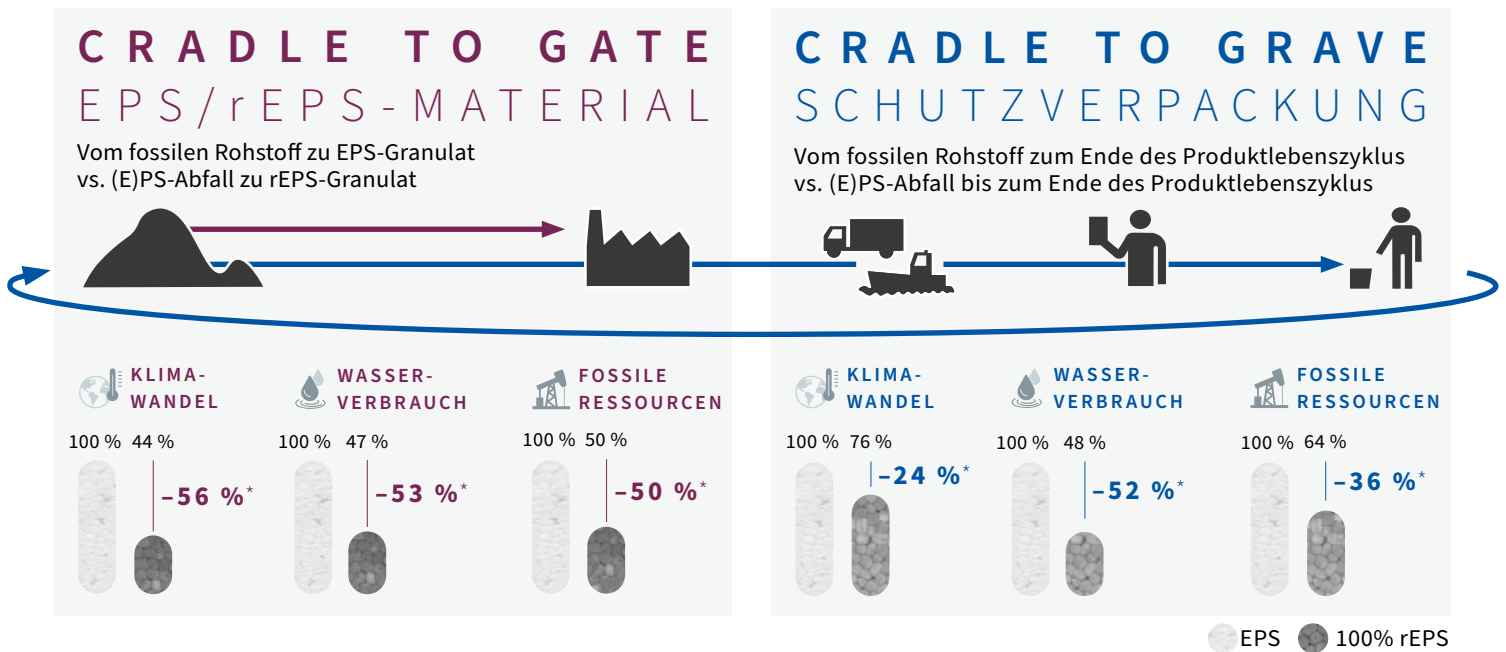

MOLDING

rEPS

LEBENSZYKLUSANALYSE

rEPS BEDEUTET MASSGESCHNEIDERTE UND GLEICHZEITIG NACHHALTIGE VERPACKUNG.

rEPS (recyceltes expandiertes Polystyrol) wird zu 100 Prozent aus physisch recyceltem EPS-Abfall produziert. Neue Schutzverpackungen können bis zu 100 Prozent aus diesem Material bestehen. Somit stellt rEPS eine nachhaltige, sichere und einfache Lösung dar, bei der die bisherigen Standard-EPS-Werkzeuge verwendet werden können. rEPS behält die Verpackungseigenschaften von konventionellem EPS bei und eignet sich daher ideal als Transportverpackung für sensible Produkte, die einen maßgeschneiderten Schutz benötigen und gleichzeitig REACH-konform sind.

WIE SICH rEPS-MATERIAL UND FERTIGE SCHUTZVERPACKUNGEN AUF VERSCHIEDENE ASPEKTE DER NACHHALTIGKEIT AUSWIRKEN

Die Ergebnisse der Lebenszyklusanalyse stammen aus dem Storopack-internen EcoDesign-Tool. Mit dieser Software kann eine optimierte Lebenszyklusanalyse gemäß den Empfehlungen des Standards ISO 14044 durchgeführt werden. Weitere Informationen über EcoDesign von Storopack erhalten Sie unter: www.storopack.com/ecodesign. Für die Berechnung des recycelten Anteils wurde die von der Europäischen Kommission empfohlene Formel des „Circular Footprint“ (aus dem PEF) verwendet. Das bedeutet, dass Storopack den Nutzen der Verwendung von recycelten Inhalten mit dem Lieferanten der recycelten Materialien „teilt“ (d. h. mit dem Unternehmen, das recycelbare Waren auf den Markt bringt). *Verringerung des Indikators EPS im Vergleich zu rEPS.

STOROPACK - PERFECT PROTECTIVE PACKAGING

Egal wohin auf der Welt Sie Ihre Produkte auch verschicken – wir möchten, dass sie beim Transport gut geschützt sind.

NACHHALTIG IST, AUF INNOVATIVE LÖSUNGEN ZU SETZEN.