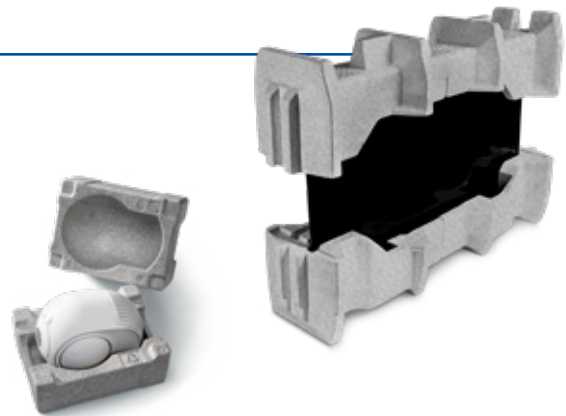

MOLDING

rEPS

LEBENSZYKLUSANALYSE

rEPS BEDEUTET MASSGESCHNEIDERTE UND GLEICHZEITIG NACHHALTIGE VERPACKUNG.

rEPS (recyceltes expandiertes Polystyrol) wird zu 100 Prozent aus physisch recyceltem EPS-Abfall produziert. Neue Schutzverpackungen können bis zu 100 Prozent aus diesem Material bestehen. Somit stellt rEPS eine nachhaltige, sichere und einfache Lösung dar, bei der die bisherigen Standard-EPS-Werkzeuge verwendet werden können. rEPS behält die Verpackungseigenschaften von konventionellem EPS bei und eignet sich daher ideal als Transportverpackung für sensible Produkte, die einen maßgeschneiderten Schutz benötigen und gleichzeitig REACH-konform sind.

WIE SICH rEPS-MATERIAL UND FERTIGE SCHUTZVERPACKUNGEN AUF VERSCHIEDENE ASPEKTE DER NACHHALTIGKEIT AUSWIRKEN

Die Ergebnisse der Lebenszyklusanalyse stammen aus dem Storopack-internen EcoDesign-Tool. Mit dieser Software kann eine optimierte Lebenszyklusanalyse gemäß den Empfehlungen des Standards ISO 14044 durchgeführt werden. Weitere Informationen über EcoDesign von Storopack erhalten Sie unter: www.storopack.com/ecodesign. Für die Berechnung des recycelten Anteils wurde die von der Europäischen Kommission empfohlene Formel des „Circular Footprint“ (aus dem PEF) verwendet. Das bedeutet, dass Storopack den Nutzen der Verwendung von recycelten Inhalten mit dem Lieferanten der recycelten Materialien „teilt“ (d. h. mit dem Unternehmen, das recycelbare Waren auf den Markt bringt). *Verringerung des Indikators EPS im Vergleich zu rEPS.