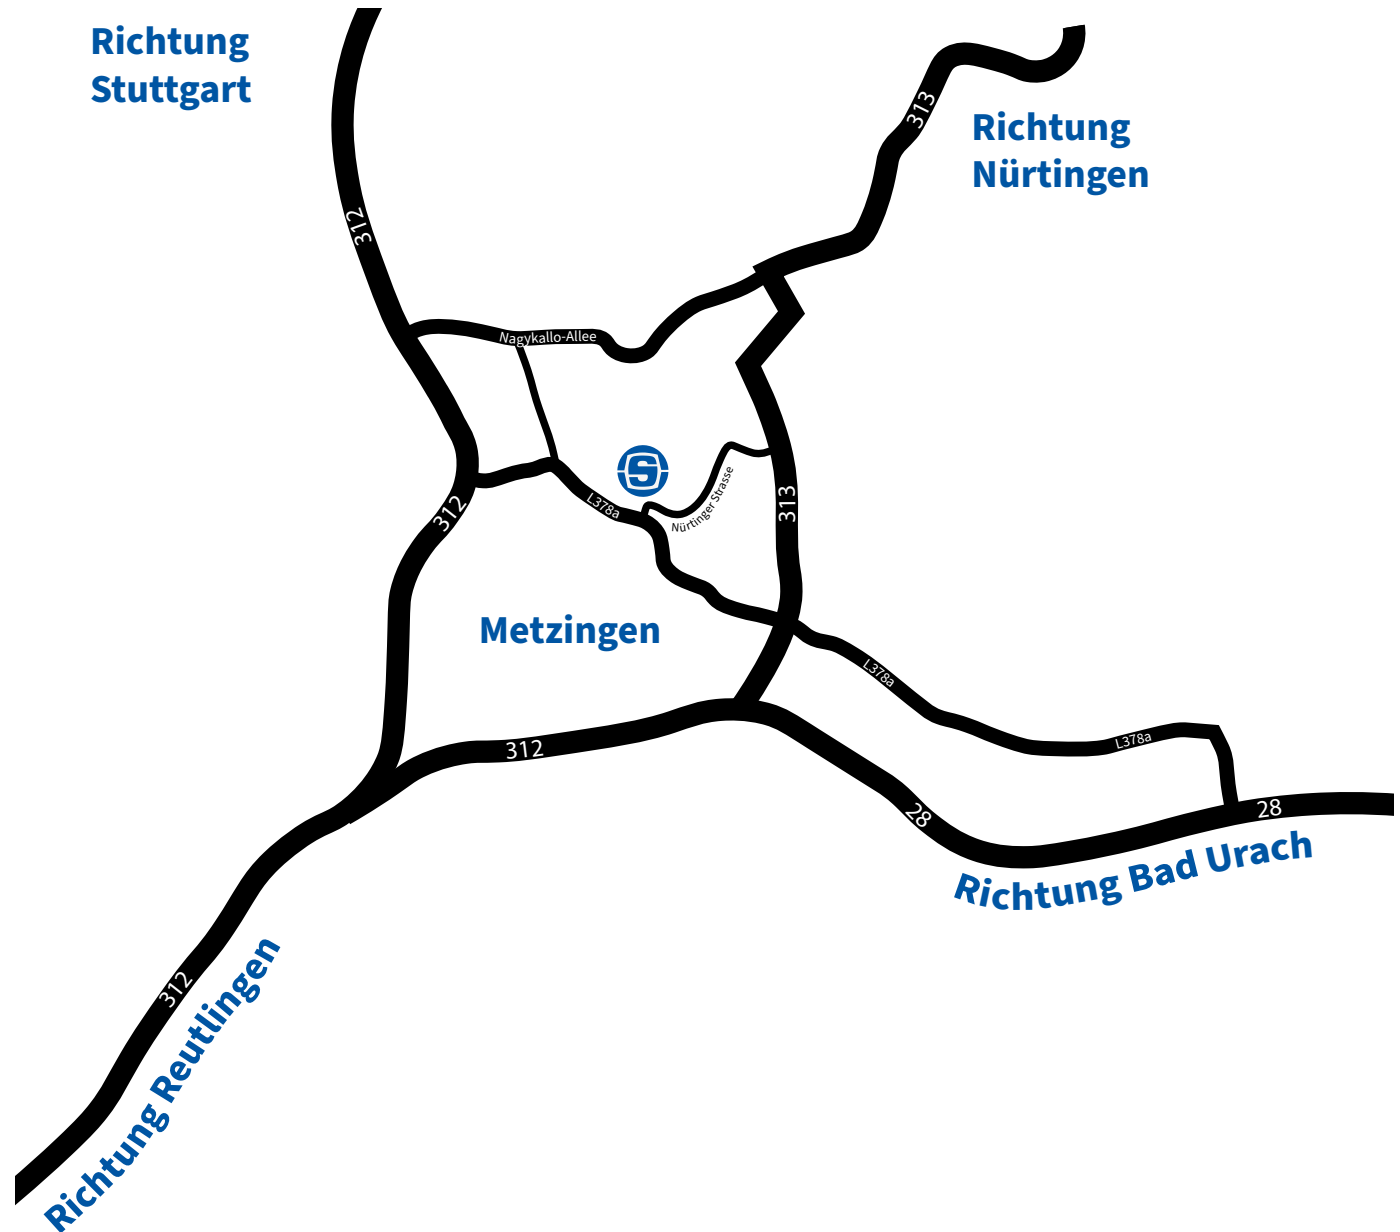

TOR 3

Storopack Deutschland GmbH + Co. KG
 Max-Holder-Strasse 2
 72555 Metzingen

Die Zufahrt zu den Gebäuden 1 und 2 erfolgt über Tor 1. Da die Untere Rietstrasse direkt über das Storopack Firmengelände verläuft, führen Navigationssysteme oft zum Hintereingang, der nicht betreten werden kann. Bitte prüfen, ob die Navigation zu Tor 1 führt.

- ▶ B27 BIS AUSFAHRT REUTLINGEN/ METZINGEN/ AICHTAL RICHTUNG METZINGEN FOLGEN
- ▶ B312 BIS AUSFAHRT METZINGEN/ REUTLINGEN- ROMMELSBACH FOLGEN
- ▶ IM KREISVERKEHR DRITTE AUSFAHRT (L378A) NEHMEN
- ▶ WEITER AUF STUTTGARTER STRASSE
- ▶ LINKS ABbieGEN AUF NÜRTINGER STRASSE

AUS RICHTUNG NÜRTINGEN KOMMEND

- ▶ B313 BIS NÜRTINGER STRASSE IN METZINGEN FOLGEN
- ▶ NÜRTINGER STRASSE BIS ZUM ZIEL FOLGEN

AUS RICHTUNG REUTLINGEN KOMMEND

- ▶ B28 BIS METZINGEN FOLGEN
- ▶ WEITER AUF B312 AUSFAHRT METZINGEN/ REUTLINGEN- ROMMELSBACH NEHMEN
- ▶ WEITER AUF STUTTGARTER STRASSE
- ▶ LINKS ABbieGEN AUF NÜRTINGER STRASSE

AUS RICHTUNG BAD URACH KOMMEND

- ▶ B28 BIS AUFFAHRT B313 RICHTUNG NÜRTINGEN/ METZINGEN-OST/ SAMTFABRIK/ NOYONALLEE FOLGEN
- ▶ RECHTS ABbieGEN AUF AUCHTERTSTRASSE/ B313
- ▶ LINKS ABbieGEN AUF ULMER STRASSE
- ▶ WEITER AUF LINDENPLATZ, WILHELMSTRASSE UND STUTTGARTER STRASSE
- ▶ RECHTS ABbieGEN AUF NÜRTINGER STRASSE